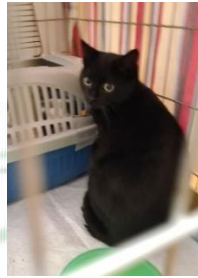

une solution a été cherchée puis trouvée par cette dame.

🐾 **SIBEAU** - Chat signalé sur le site de l'ESAT de Dourdan depuis 2ans. Pas de puce détectée mais il est tatoué et castré, il est né en 2008. Il est au nom d'une association du 93 que nous avons contactée et qui était très surprise car il aurait été adopté il y a des années. Le changement i-cad n'a pas été fait et impossible pour cette association de retrouver les adoptants. Il a été mis au chaud. Parallèlement des recherches auprès des vétérinaires du secteur ont été faites sans résultat actuellement.

 **Onyx & Béryl & Tourmaline** - jeunes chats nés au printemps dernier et qui vivaient dans un jardin où ils étaient nourris. Des grands chatons qui, à peine arrivés, ronronnent déjà. Bienvenue à ces derniers doudous de l'année 2023.